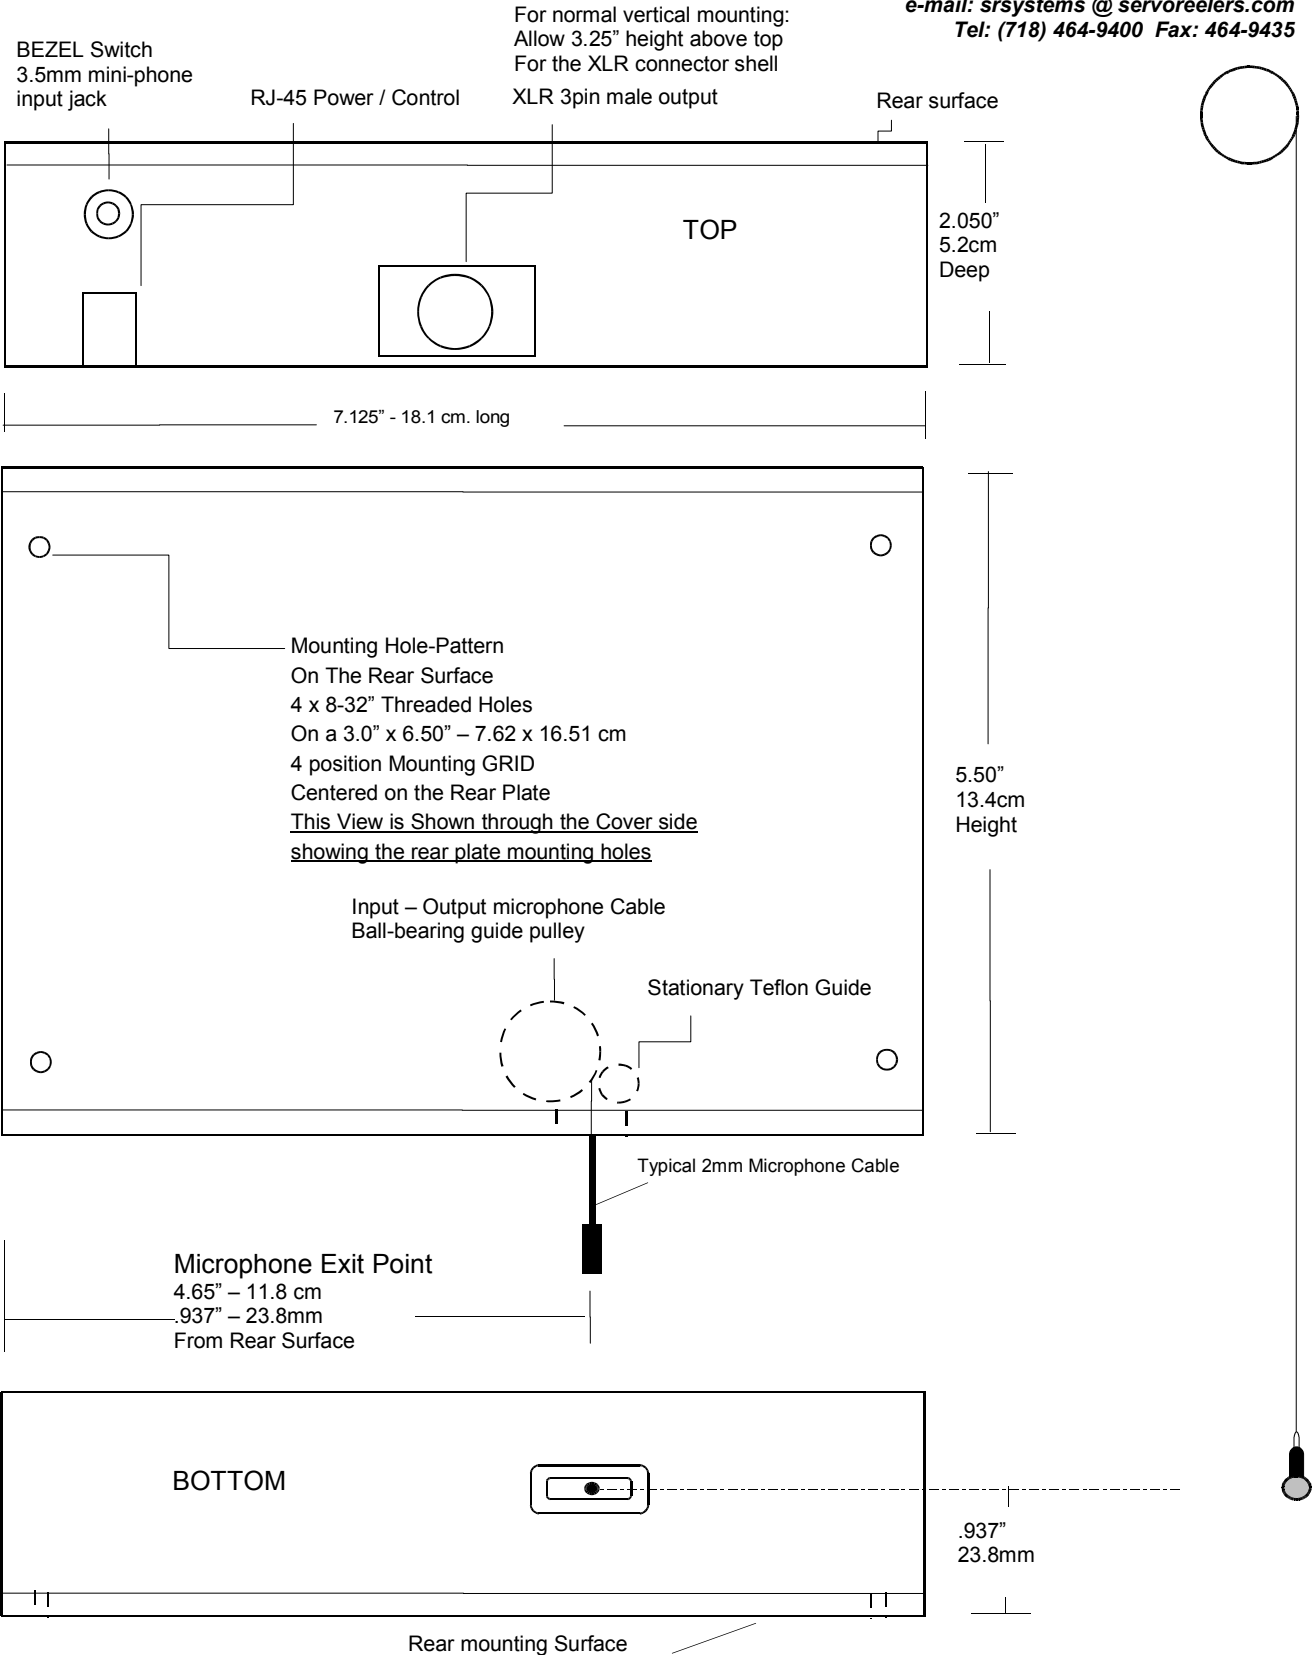

SRL-8

Physical Layout

SERVOREELER SYSTEMS

XEDIT Corporation

218-31 Ninety Seventh Avenue

Queens Village, New York 11429

Web site: www.servoreelers.com

e-mail: srsystems@servoreelers.com

Tel: (718) 464-9400 Fax: 464-9435

SRL-8

Physical Layout

SERVOREELER SYSTEMS
XEDIT Corporation
 218-31 Ninety Seventh Avenue
 Queens Village, New York 11429
 Web site: www.servoreelers.com
 e-mail: srsystems@servoreelers.com
 Tel: (718) 464-9400 Fax: 464-9435